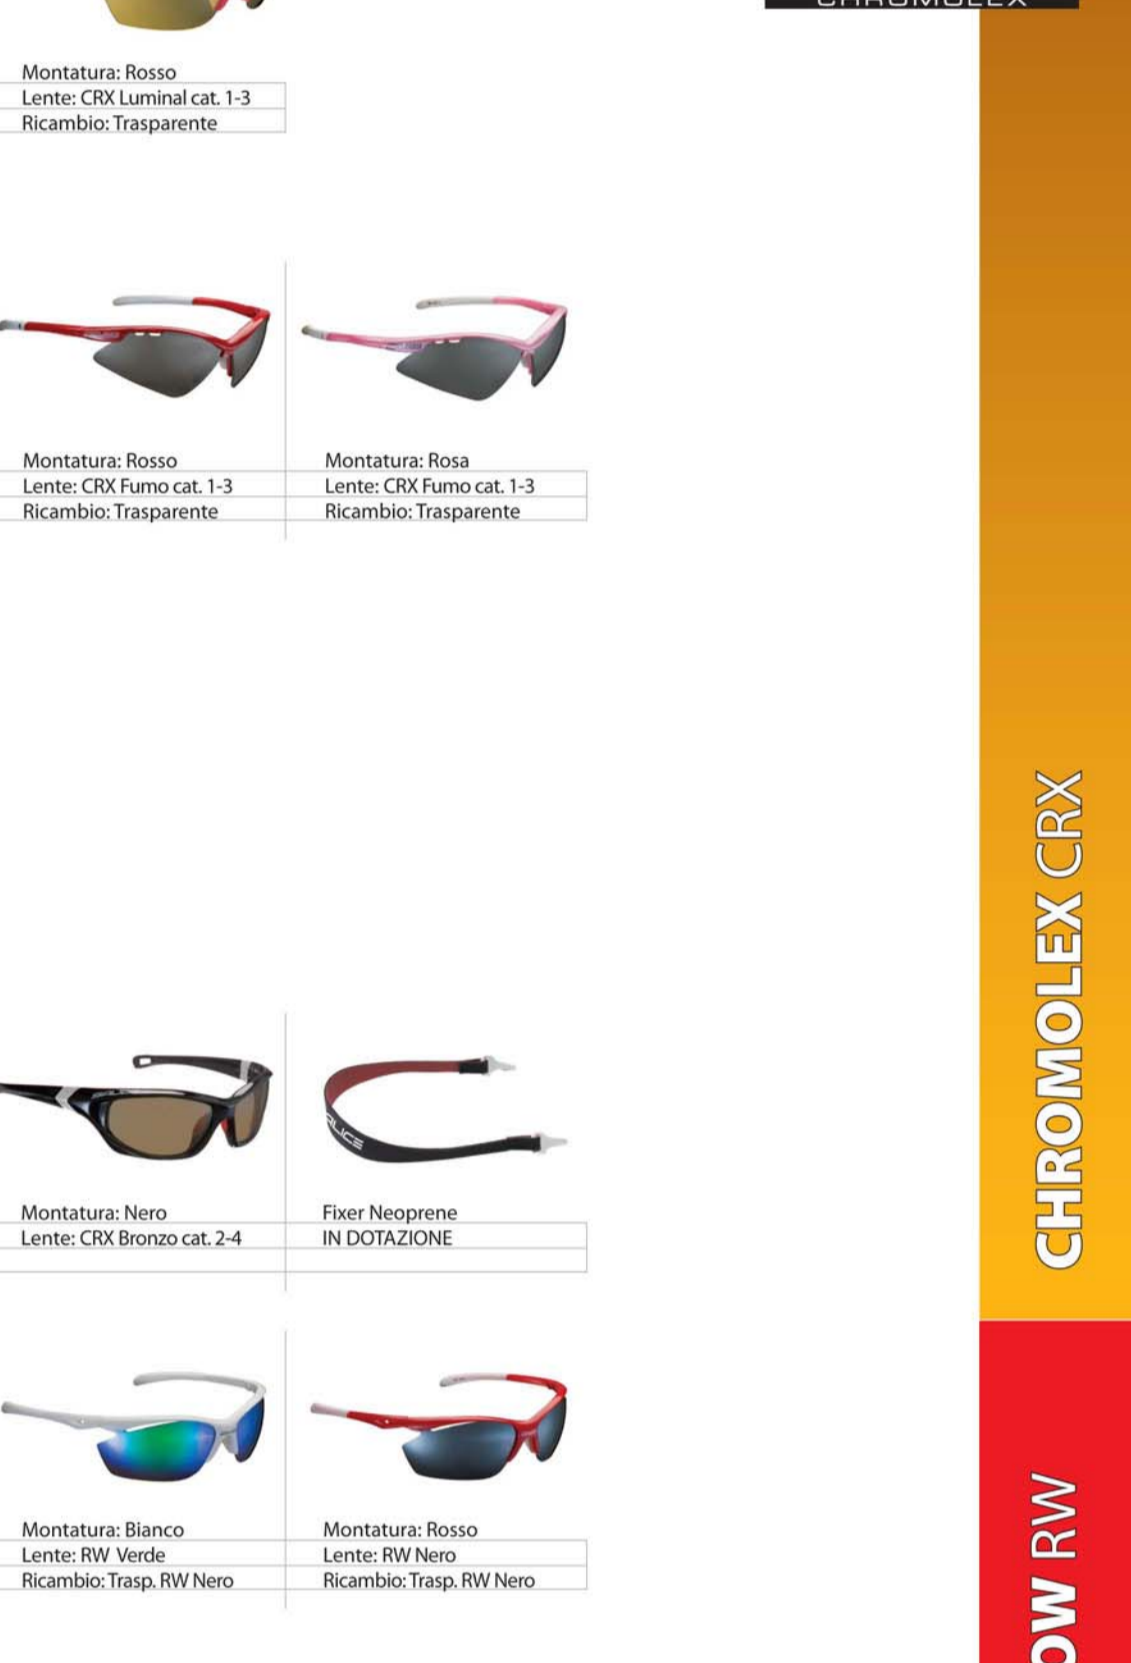

ITA

814 ITA
Montatura: Nero ITA
Lente: RW Nero
Ricambio: Trasp. RW Arancio

814 P ITA
Montatura: Nero ITA
Lente: Polar Fumo cat. 3
Ricambio: Trasp. RW Nero

338 P ITA
Montatura: Nero ITA
Lente: Polar Fumo cat. 3

CDM

814 P CDM
Montatura: Bianco CDM
Lente: Polar Fumo cat. 3
Ricambio: Trasp. RW Nero

814 CDM
Montatura: Bianco CDM
Lente: RW Rosso
Ricambio: Trasp. RW Arancio

832 P Montatura: Bianco Lente: Polar Fumo cat. 3 Ricambio: Trasparente	841 P Montatura: Blu Lente: Polar Bronzo Ricambio: Trasp. RW Nero	341 P Montatura: Bianco Lente: Polar Fumo	342 P Montatura: Nero Lente: Polar Bronzo	334 P Montatura: Nero Lente: Polar Verde	832 CRX Montatura: Gun Lente: CRX Luminal cat. 1-3 Ricambio: Trasparente	828 CRX Montatura: Nero Lente: CRX Luminal cat. 1-3 Ricambio: Trasparente	833 CRX Montatura: Nero Lente: CRX Luminal cat. 1-3 Ricambio: Trasp. RW Nero	342 CRX Montatura: Bianco Lente: CRX Luminal cat. 1-3	832 RW Montatura: Nero Lente: RW Rosso Ricambio: Trasp. RW Nero	833 RW Montatura: Bianco Lente: RW Blu Ricambio: Trasp. RW Blu	828 RW Montatura: Argento Lente: RW Nero Ricambio: Trasparente	836 RW Montatura: Carbon-Argento Lente: RW Rosso Ricambio: Trasp. RW Rosso	827 RW Montatura: Rosso Lente: RW Nero Ricambio: Trasp. RW Nero	825 PC B Montatura: Cobalto Lente: Fumo	826 RW Montatura: Nero Lente: RW Nero Ricambio: Arancio e Trasp.	705 RW Montatura: Gun Lente: RW Rosso