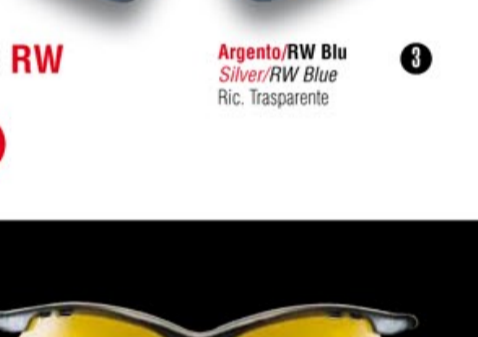

**814 ORO**  
Oro RW Oro  
Gold RW Oro  
Ric. Trasp. RW Oro

**814 CROMO**  
Cromo RW Bianco  
Chrome RW White  
Ric. Trasp. RW Nero

**Rosso RW Nero**  
Red RW Nero  
Ric. Trasp. RW Nero

**Bianco RW Verde**  
White RW Green  
Ric. Trasp. RW Nero

**Nero RW Rosso**  
Black RW Red  
Ric. Trasp. RW Nero

**832 RW**  
Nero RW Rosso  
Black RW Red  
Ric. Trasp. RW Nero

**Gun RW Nero**  
Gun RW Black  
Ric. Trasp. RW Arancio

**Rosso RW Nero**  
Red RW Nero  
Ric. Trasp. RW Nero

**Bianco RW Verde**  
White RW Green  
Ric. Trasp. RW Nero

**Nero RW Rosso**  
Black RW Red  
Ric. Trasp. RW Nero

**832 CRX**  
Gun CRX Luminale  
Gun CRX Yellow  
Ric. Trasparente

**Nero CRX Fumo**  
Black CRX Smoke  
Ric. Trasparente

**Bianco CRX Fumo**  
White CRX Smoke  
Ric. Trasparente

**Rosso CRX Luminale**  
Red CRX Yellow  
Ric. Trasparente

**Nero CRX Fumo**  
Black CRX Smoke  
Ric. Trasparente

**828 RW**  
Argento RW Blu  
Silver RW Blue  
Ric. Trasparente