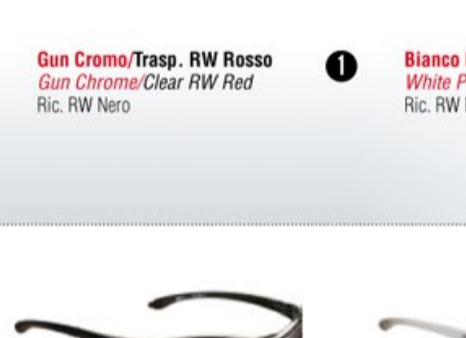

**Gun Cromo Trasp RW Rosso**  
Gun Chrome Clear RW Red  
Ric. RW Nero

**Bianco Rosa/Rosa**  
White Pink/Pink  
Ric. RW Nero

**Gun RW Nero**  
Gun RW Black

**Bianco RW Nero**  
White RW Black

**827 RW**  
Rosso RW Nero  
Red RW Black

**Gun RW Nero**  
Gun RW Black

**Bianco RW Nero**  
White RW Black

**Nero RW Blu**  
Black RW Blue

**Nero RW Blu**  
Black RW Blue

**825 PC**  
Cobalto RW Fumo  
Blue Cobalt Smoke

**Nero Fumo**  
Black Smoke