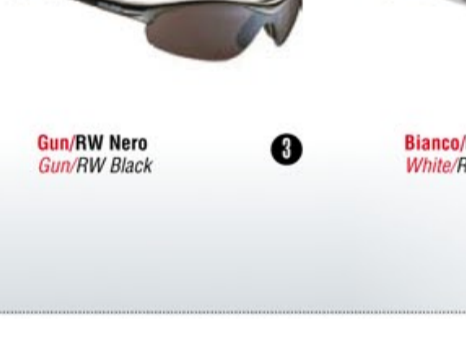

**Gun RW Nero**  
Gun RW Black

**Bianco RW Nero**  
White RW Black

**Nero RW Blu**  
Black RW Blue

**Nero RW Blu**  
Black RW Blue

**825 PC**  
Cobalto RW Fumo  
Blue Cobalt Smoke

**Nero Fumo**  
Black Smoke